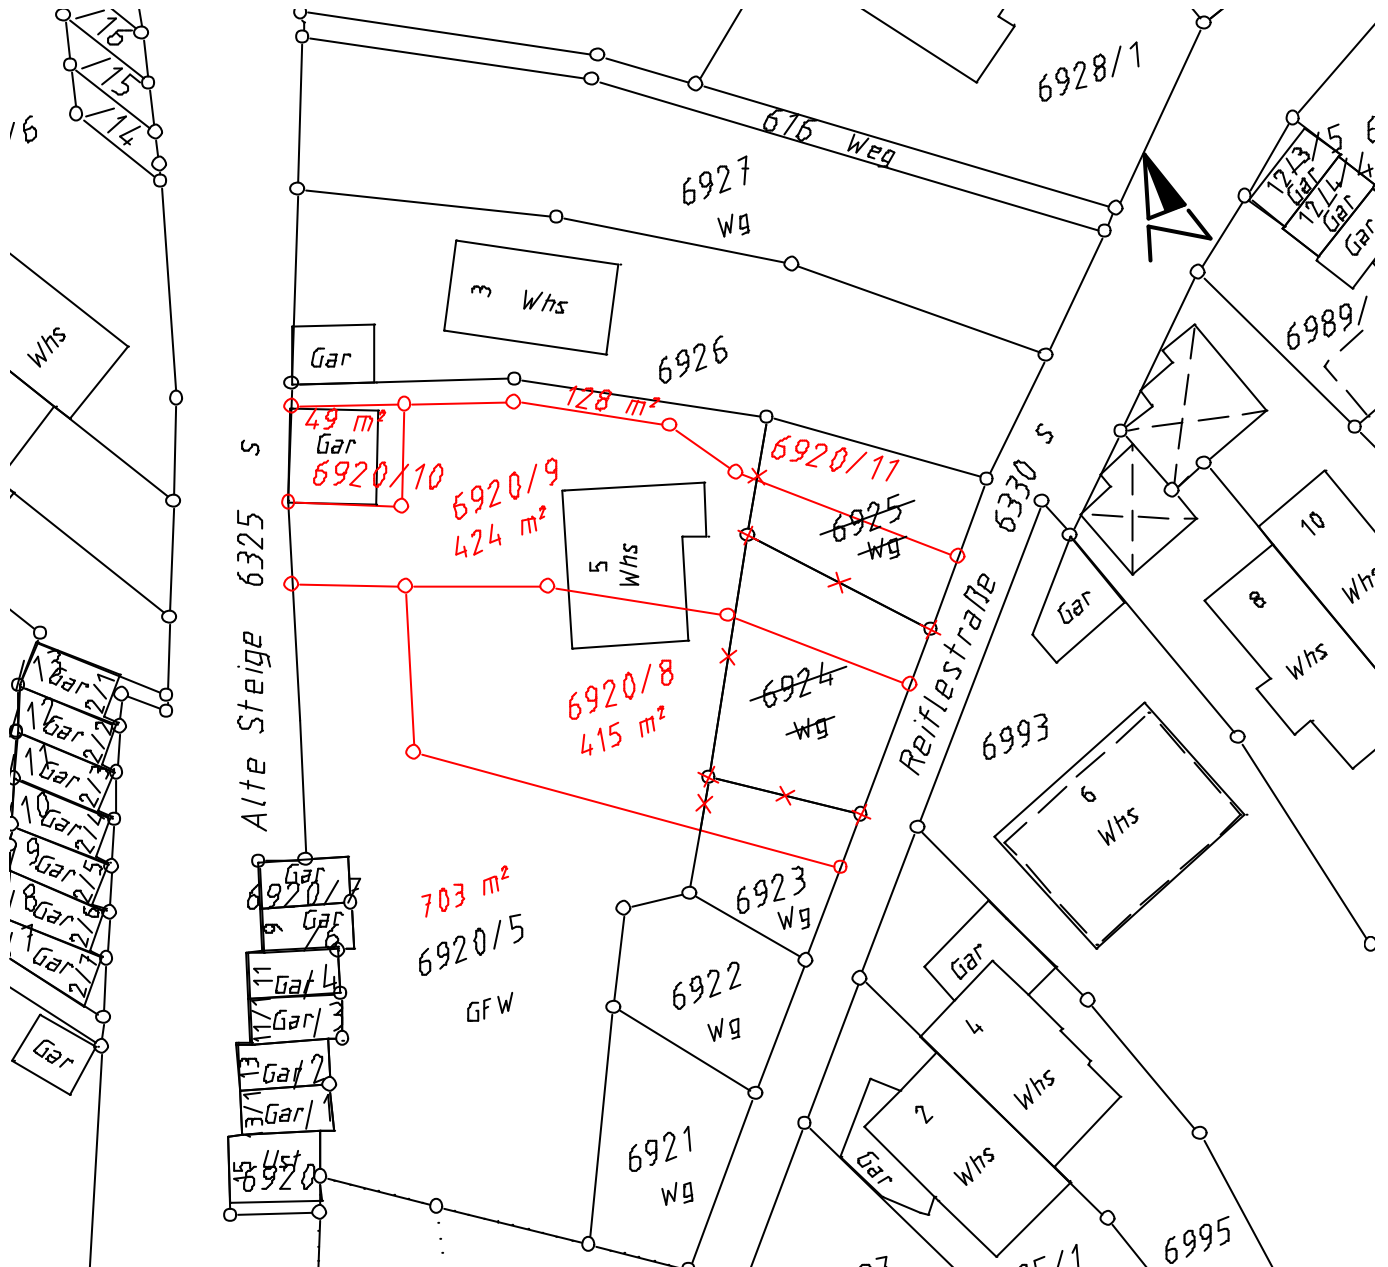

VERTRAGSLAGEPLAN

Kreis : Rems-Murr
 Gemeinde : Berglen
 Gemarkung : Rettersburg

Aktueller Auszug aus dem Liegenschaftskataster

gefertigt:

Winnenden, 29.11.2004

PETER JAVORSKY
 VERMESSUNGSBÜRO

Öffentlich bestellter Vermessungsingenieur
 Ringstraße 52 Tel: 07195 / 947040
 71364 Winnenden Fax: 07195 / 947041

Maßstab 1: 500